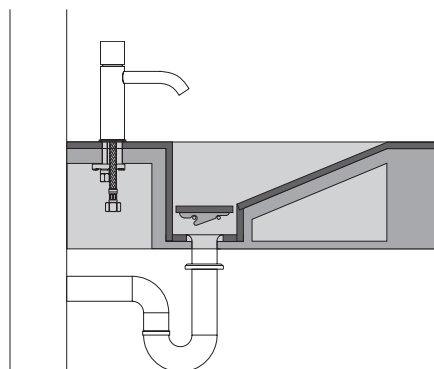

FLY EVO РАКОВИНА 90

1. ИНФОРМАЦИЯ О ПРОДУКТЕ

Поверхность из керамогранита Italon,
внутренний размер раковины 66x30 см
Структура реализована с помощью
панелей из полиуретана

2. ВАРИАНТЫ МОНТАЖА

3. В КОМПЛЕКТ ВХОДЯТ:

кронштейны для крепления к стене

ВНИМАНИЕ : для безопасной и соответствующей установки необходимо обратиться к профессионалу.

FLY EVO РАКОВИНА 90

1. ИНФОРМАЦИЯ О ПРОДУКТЕ

Поверхность из керамогранита Italon,
внутренний размер раковины 66x30 см
Структура реализована с помощью
панелей из полиуретана

2. ВАРИАНТЫ МОНТАЖА

3. В КОМПЛЕКТ ВХОДЯТ:
кронштейны для крепления к стене

РАКОВИНА С ОТВЕРСТИЕМ ПОД СМЕСИТЕЛЬ

СМЕСИТЕЛЬ, УСТАНОВЛЕННЫЙ НА СТЕНУ

ВНИМАНИЕ : для безопасной и
соответствующей установки необходимо
обратиться к профессионалу.

FLY EVO РАКОВИНА 90

1. ИНФОРМАЦИЯ О ПРОДУКТЕ

Поверхность из керамогранита Italon,
внутренний размер раковины 66x30 см
Структура реализована с помощью
панелей из полиуретана

2. ВАРИАНТЫ МОНТАЖА

3. В КОМПЛЕКТ ВХОДЯТ:
кронштейны для крепления к стене