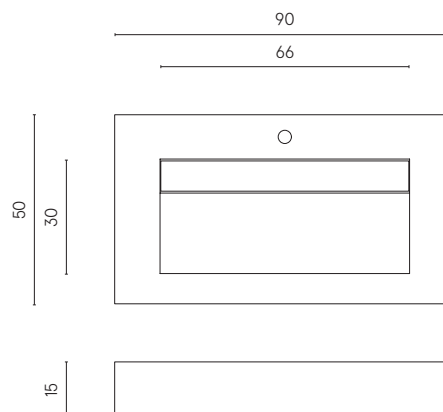

FLY EVO РАКОВИНА 90

1. ИНФОРМАЦИЯ О ПРОДУКТЕ

Поверхность из керамогранита Italon,
внутренний размер раковины 66x30 см
Структура реализована с помощью
панелей из полиуретана

2. ВАРИАНТЫ МОНТАЖА

3. В КОМПЛЕКТ ВХОДЯТ:

кронштейны для крепления к стене

ВНИМАНИЕ : для безопасной и соответствующей установки необходимо обратиться к профессионалу.

FLY EVO РАКОВИНА 90

1. ИНФОРМАЦИЯ О ПРОДУКТЕ

Поверхность из керамогранита Italon,
внутренний размер раковины 66x30 см
Структура реализована с помощью
панелей из полиуретана

FLY EVO РАКОВИНА 90

1. ИНФОРМАЦИЯ О ПРОДУКТЕ

Поверхность из керамогранита Italon,
внутренний размер раковины 66x30 см
Структура реализована с помощью
панелей из полиуретана

2. ВАРИАНТЫ МОНТАЖА

3. В КОМПЛЕКТ ВХОДЯТ:
кронштейны для крепления к стене