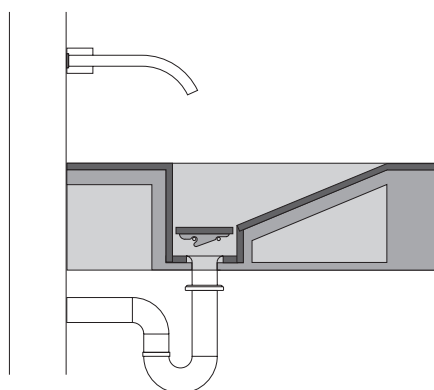

FLY EVO РАКОВИНА 90

1. ИНФОРМАЦИЯ О ПРОДУКТЕ

Поверхность из керамогранита Italon,
внутренний размер раковины 66x30 см
Структура реализована с помощью
панелей из полиуретана

2. ВАРИАНТЫ МОНТАЖА

3. В КОМПЛЕКТ ВХОДЯТ:

кронштейны для крепления к стене

ВНИМАНИЕ : для безопасной и соответствующей установки необходимо обратиться к профессионалу.

FLY EVO РАКОВИНА 90

1. ИНФОРМАЦИЯ О ПРОДУКТЕ

Поверхность из керамогранита Italon,
внутренний размер раковины 66x30 см
Структура реализована с помощью
панелей из полиуретана

2. ВАРИАНТЫ МОНТАЖА

3. В КОМПЛЕКТ ВХОДЯТ:
кронштейны для крепления к стене

РАКОВИНА С ОТВЕРСТИЕМ ПОД СМЕСИТЕЛЬ

СМЕСИТЕЛЬ, УСТАНОВЛЕННЫЙ НА СТЕНУ

ВНИМАНИЕ : для безопасной и
соответствующей установки необходимо
обратиться к профессионалу.

FLY EVO РАКОВИНА 90

1. ИНФОРМАЦИЯ О ПРОДУКТЕ

Поверхность из керамогранита Italon,
внутренний размер раковины 66x30 см
Структура реализована с помощью
панелей из полиуретана

2. ВАРИАНТЫ МОНТАЖА

3. В КОМПЛЕКТ ВХОДЯТ:
кронштейны для крепления к стене