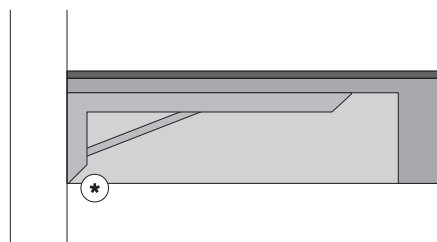

FLY EVO РАКОВИНА 90

1. ИНФОРМАЦИЯ О ПРОДУКТЕ

Поверхность из керамогранита Italon,
внутренний размер раковины 66x30 см
Структура реализована с помощью
панелей из полиуретана

2. ВАРИАНТЫ МОНТАЖА

3. В КОМПЛЕКТ ВХОДЯТ:
кронштейны для крепления к стене

A-A

⊛ 2 кронштейна для
крепления к стене

ВНИМАНИЕ : для безопасной и соответствующей установки необходимо обратиться к профессионалу.