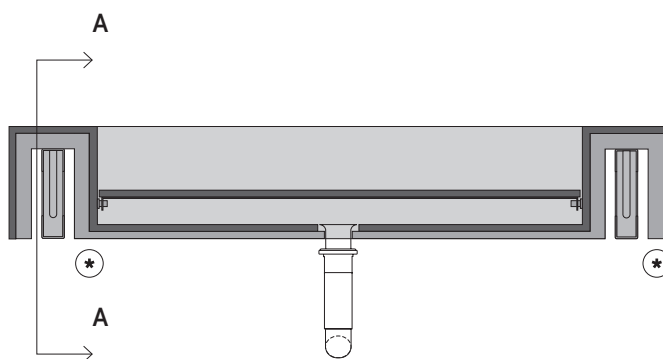

FLY EVO РАКОВИНА 90

1. ИНФОРМАЦИЯ О ПРОДУКТЕ

Поверхность из керамогранита Italon,
внутренний размер раковины 66x30 см
Структура реализована с помощью
панелей из полиуретана

2. ВАРИАНТЫ МОНТАЖА

3. В КОМПЛЕКТ ВХОДЯТ:

кронштейны для крепления к стене

ВНИМАНИЕ : для безопасной и соответствующей установки необходимо обратиться к профессионалу.

FLY EVO РАКОВИНА 90

1. ИНФОРМАЦИЯ О ПРОДУКТЕ

Поверхность из керамогранита Italon,
внутренний размер раковины 66x30 см
Структура реализована с помощью
панелей из полиуретана

2. ВАРИАНТЫ МОНТАЖА

3. В КОМПЛЕКТ ВХОДЯТ:
кронштейны для крепления к стене

РАКОВИНА С ОТВЕРСТИЕМ ПОД СМЕСИТЕЛЬ

СМЕСИТЕЛЬ, УСТАНОВЛЕННЫЙ НА СТЕНУ

ВНИМАНИЕ : для безопасной и
соответствующей установки необходимо
обратиться к профессионалу.

FLY EVO РАКОВИНА 90

1. ИНФОРМАЦИЯ О ПРОДУКТЕ

Поверхность из керамогранита Italon,
внутренний размер раковины 66x30 см
Структура реализована с помощью
панелей из полиуретана

2. ВАРИАНТЫ МОНТАЖА

3. В КОМПЛЕКТ ВХОДЯТ:
кронштейны для крепления к стене